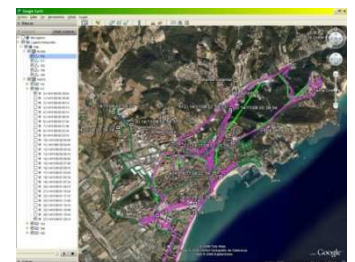

El sistema de gestión a través de **OlimpoDMR** dispone de muchas capacidades entre las que se pueden destacar:

- Gestión de personal (asignación de terminales, búsqueda de rutas, ...)
- Sistema GIS:
  - Localización y seguimiento de los terminales.
  - Visualización del estado del terminal (conectado, en reposo, en comunicación, emergencia,...)
  - Capacidad de funcionamiento con GPS Revert.
  - Visualización de rutas de los terminales.
  - Visualización en segundo escritorio.
  - Capacidad para cargar múltiples mapas raster.
- Gestión y control de las emisoras de acceso a las redes:
  - Control sobre cada una de las emisoras (cambios de canal, PTT, emergencia, ...)
  - Definición de varios escenarios, y ejecución de estos (ej. Todo Ok, repetidor 1 averiado, Modo Directo)
  - Control y gestión remota del funcionamiento del Multi Chanel Device Driver, para cada radio.
- Gestión y control de los terminales del sistema (estado, configuración del GPS, inhabilitación del terminal, monitor remoto, ...).
- Registro de log.
- Integración a otros aplicativos:
  - Google Earth (Posicionamiento, estado actual, rutas)
  - Gepsol VI (Posicionamiento de los equipos)

Mosquerola, 60 17180 Vilablareix (GIRONA)
Telf. 972406075 Fax. 972396471
<http://www.lafcarr.com>
info@lafcarr.com