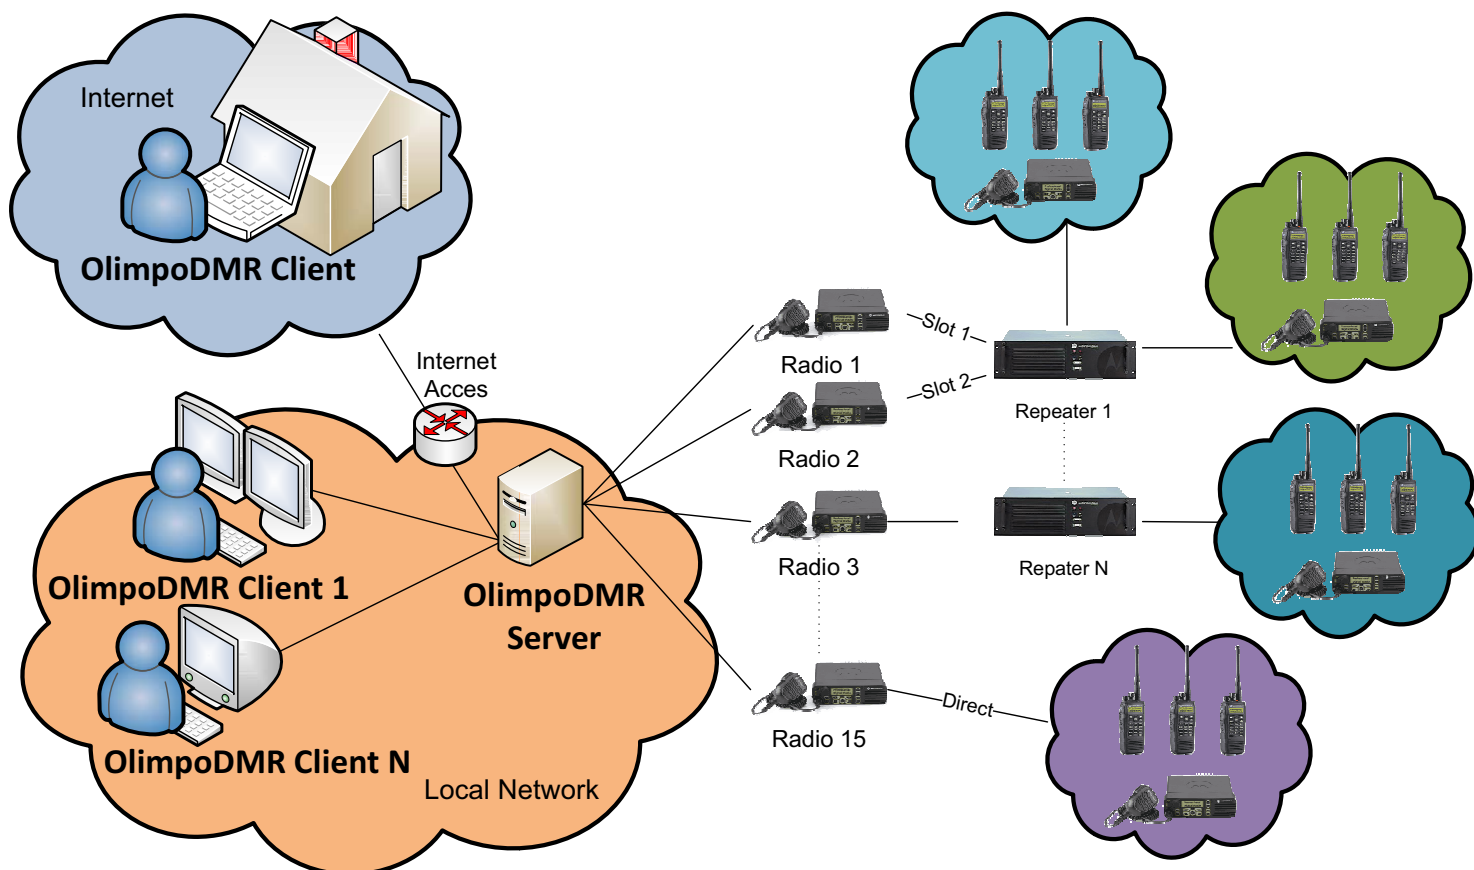

OlimpoDMR es una aplicación Cliente-Servidor de PC desarrollada específicamente para el Sistema DMR de Motorola (MOTOTRBO).

Con esta nueva tecnología digital de Motorola, se pueden conseguir nuevas funcionalidades más avanzadas. **OlimpoDMR** es el aplicativo de control que gestiona todas estas funcionalidades:

- Localización y seguimiento de los terminales. (GPS Revert incluido)
- Gestión y control de los terminales del sistema (estado, configuración del GPS, inhabilitación del terminal, monitor remoto, ...).
- Control y gestión de las radios de acceso (Multi Channel Device Driver incluido).

OlimpoDMR ha sido desarrollado para la gestión y monitorización de organizaciones y empresas, desde pequeñas redes sin repetidores a múltiples y grandes redes, de forma que se dispone de un software escalable y seguro.

El sistema de gestión a través de **OlimpoDMR** dispone de muchas capacidades entre las que se pueden destacar:

- Gestión de personal (asignación de terminales, búsqueda de rutas, ...)
- Sistema GIS:
 - Localización y seguimiento de los terminales.
 - Visualización del estado del terminal (conectado, en reposo, en comunicación, emergencia,...)
 - Capacidad de funcionamiento con GPS Revert.
 - Visualización de rutas de los terminales.
 - Visualización en segundo escritorio.
 - Capacidad para cargar múltiples mapas raster.
- Gestión y control de las emisoras de acceso a las redes:
 - Control sobre cada una de las emisoras (cambios de canal, PTT, emergencia, ...)
 - Definición de varios escenarios, y ejecución de estos (ej. Todo Ok, repetidor 1 averiado, Modo Directo)
 - Control y gestión remota del funcionamiento del Multi Chanel Device Driver, para cada radio.
- Gestión y control de los terminales del sistema (estado, configuración del GPS, inhabilitación del terminal, monitor remoto, ...).
- Registro de log.
- Integración a otros aplicativos:
 - Google Earth (Posicionamiento, estado actual, rutas)
 - Gepsol VI (Posicionamiento de los equipos)