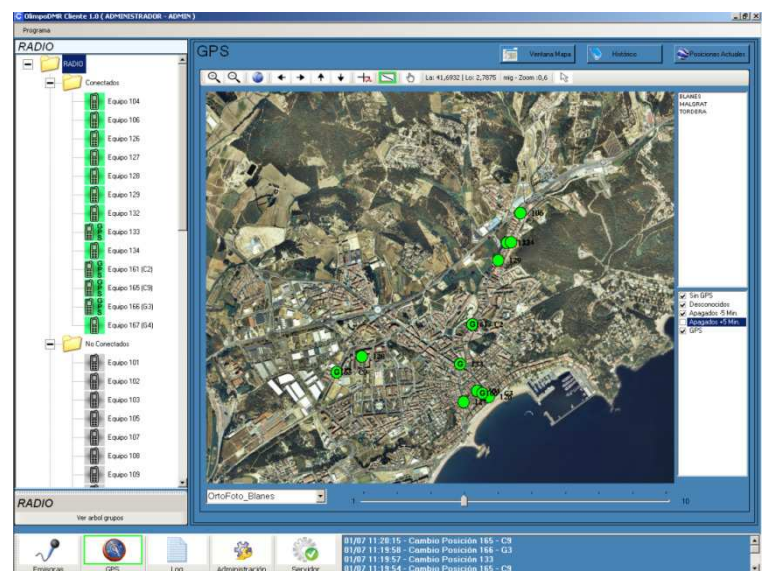

OlimpoDMR es una aplicación Cliente-Servidor de PC desarrollada específicamente para el Sistema DMR de Motorola (MOTOTRBO).

Con esta nueva tecnología digital de Motorola, se pueden conseguir nuevas funcionalidades más avanzadas. **OlimpoDMR** es el aplicativo de control que gestiona todas estas funcionalidades:

- Localización y seguimiento de los terminales. (GPS Revert incluido)
- Gestión y control de los terminales del sistema (estado, configuración del GPS, inhabilitación del terminal, monitor remoto, ...).
- Control y gestión de las radios de acceso (Multi Channel Device Driver incluido).

El sistema de gestión a través de **OlimpoDMR** dispone de muchas capacidades entre las que se pueden destacar:

- Gestión de personal (asignación de terminales, búsqueda de rutas, ...)
- Sistema GIS:
 - Localización y seguimiento de los terminales.
 - Visualización del estado del terminal (conectado, en reposo, en comunicación, emergencia,...)
 - Capacidad de funcionamiento con GPS Revert.
 - Visualización de rutas de los terminales.
 - Visualización en segundo escritorio.
 - Capacidad para cargar múltiples mapas raster.
- Gestión y control de las emisoras de acceso a las redes:
 - Control sobre cada una de las emisoras (cambios de canal, PTT, emergencia, ...)
 - Definición de varios escenarios, y ejecución de estos (ej. Todo Ok, repetidor 1 averiado, Modo Directo)
 - Control y gestión remota del funcionamiento del Multi Chanel Device Driver, para cada radio.
- Gestión y control de los terminales del sistema (estado, configuración del GPS, inhabilitación del terminal, monitor remoto, ...).
- Registro de log.
- Integración a otros aplicativos:
 - Google Earth (Posicionamiento, estado actual, rutas)
 - Gepsol VI (Posicionamiento de los equipos)