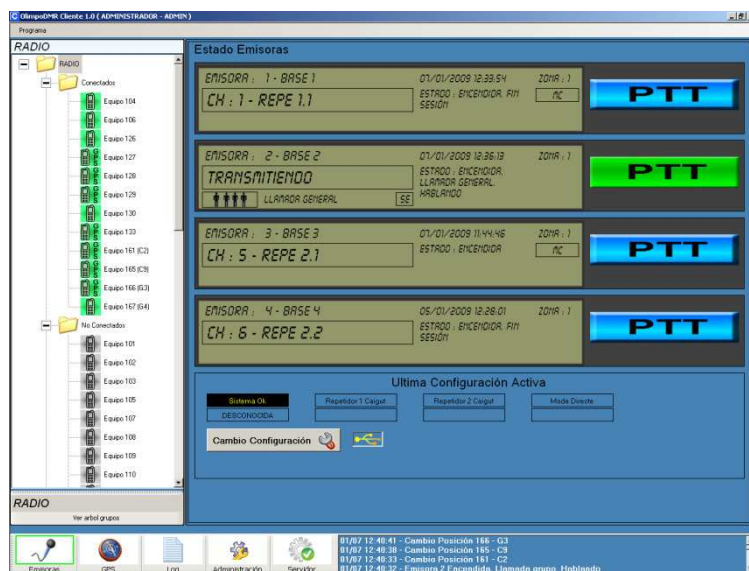

OlimpoDMR es una aplicación Cliente-Servidor de PC desarrollada específicamente para el Sistema DMR de Motorola (MOTOTRBO).

Con esta nueva tecnología digital de Motorola, se pueden conseguir nuevas funcionalidades más avanzadas. **OlimpoDMR** es el aplicativo de control que gestiona todas estas funcionalidades:

- Localización y seguimiento de los terminales. (GPS Revert incluido)
- Gestión y control de los terminales del sistema (estado, configuración del GPS, inhabilitación del terminal, monitor remoto, ...).
- Control y gestión de las radios de acceso (Multi Channel Device Driver incluido).

El sistema de gestión a través de **OlimpoDMR** dispone de muchas capacidades entre las que se pueden destacar:

- Gestión de personal (asignación de terminales, búsqueda de rutas, ...)
- Sistema GIS:
 - Localización y seguimiento de los terminales.
 - Visualización del estado del terminal (conectado, en reposo, en comunicación, emergencia,...)
 - Capacidad de funcionamiento con GPS Revert.
 - Visualización de rutas de los terminales.
 - Visualización en segundo escritorio.
 - Capacidad para cargar múltiples mapas raster.
- Gestión y control de las emisoras de acceso a las redes:
 - Control sobre cada una de las emisoras (cambios de canal, PTT, emergencia, ...)
 - Definición de varios escenarios, y ejecución de estos (ej. Todo Ok, repetidor 1 averiado, Modo Directo)
 - Control y gestión remota del funcionamiento del Multi Chanel Device Driver, para cada radio.
- Gestión y control de los terminales del sistema (estado, configuración del GPS, inhabilitación del terminal, monitor remoto, ...).
- Registro de log.
- Integración a otros aplicativos:
 - Google Earth (Posicionamiento, estado actual, rutas)
 - Gepsol VI (Posicionamiento de los equipos)